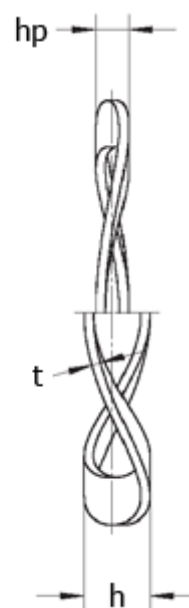

Varenummer: 229395330433  
Beskrivelse: Bølgefjeder EPL34 39,5x33x0,43  
for leje : 6203

## Mål

Bølger	= 3	$t = 0.43$
$d_1$	= 39.5	
$d_2$	= 33	
F (N) ved $h_p$	= 77	
For leje	= 6203	
For lejehus diameter	= 40	
$h$ ca.	= 4.0	
$h_p$	= 1.5	